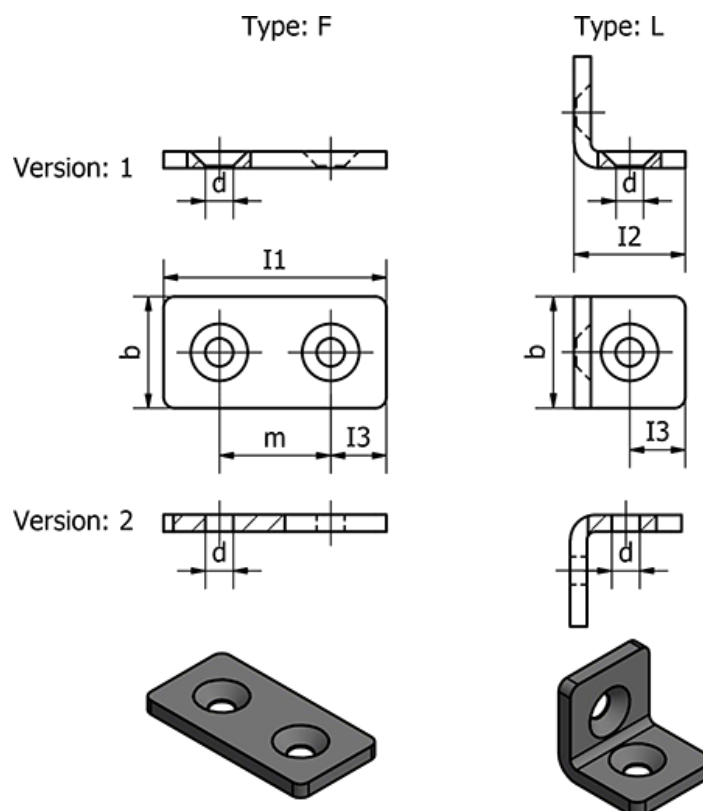

Varenummer: 209674545L2SR

Beskrivelse: E+G Vinkelbeslag til profilsystem - GN 967-45-45-L-2-SR

Mål

b	= 45
d	= 8.3
I1	= -
I2	= 45
I3	= 22.5
m	= 45
s	= 5
Vægt (g)	= 136